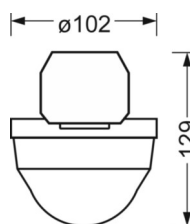

параметры

номер заказа	19150700470
код EAN	4020863422586
номер таможенного тарифа	90328900
Знак прохождения контроля	IP 20, класс защиты I, F, HACCP DIN10500/Food/IFS-пригодность для применения/BRC, Indoor, CE
Особые свойства	Инновативный сервис

электротехника

Балласт	pro47

Механика

цвет корпуса	белый стандартный для электротехники RAL 9016
размеры (LxWxH/DxH)	765mm x 102mm x 99mm
вес (нетто)	0.9kg
Вид монтажа	сборка трековых систем, световая структура

размеры

L	765 mm	Длина
W	102 mm	Ширина
H	99 mm	Высота

DEEP-LINK

<https://www.regiolux.de/ru/article/19150700470>