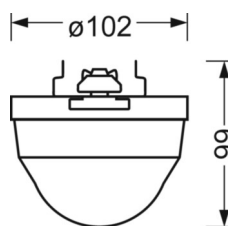

параметры

номер заказа	19150700470
код EAN	4020863422586
номер таможенного тарифа	90328900
Знак прохождения контроля	IP 20, класс защиты I, F, HACCP DIN10500/Food/IFS-пригодность для применения/BRC, Indoor, CE
Особые свойства	Инновативный сервис

электротехника

Балласт	pro47

Механика

цвет корпуса	белый стандартный для электротехники RAL 9016
размеры (LxWxH/DxH)	765mm x 102mm x 99mm
вес (нетто)	0.9kg
Вид монтажа	сборка трековых систем, световая структура

размеры

L	765 mm	Длина
W	102 mm	Ширина
H	99 mm	Высота

DEEP-LINK

<https://www.regiolux.de/ru/article/19150700470>